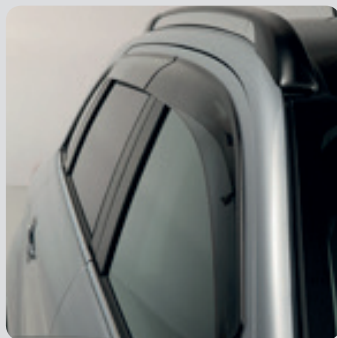

ДЕФЛЕКТОРЫ БОКОВЫХ ОКОН
Передние и задние
MZ562928EX