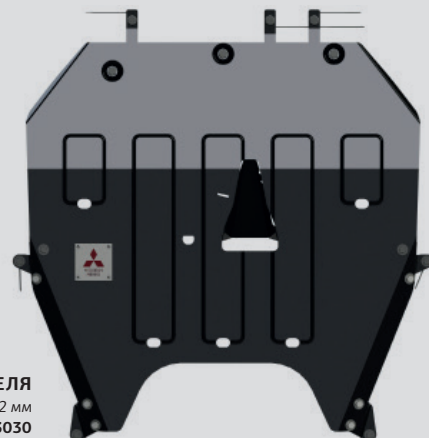

ЗАЩИТА ДВИГАТЕЛЯ

Сталь 2 мм
MZ353030