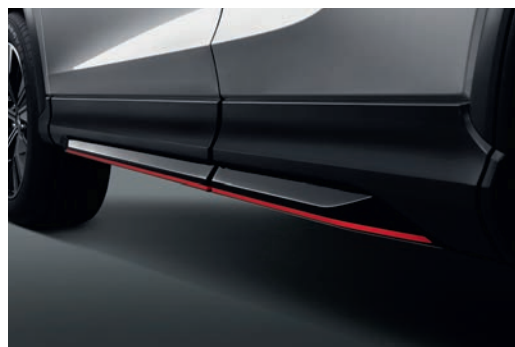

ECLIPSE CROSS

Оригинальные аксессуары

Акция!

Купи 4 аксессуара Eclipse Cross и более из артикулов на фото ниже, получи скидку от 10%*

Наклейка на капот
Черная
MZ576873EX

Накладка аэродинамическая переднего бампера
Черная
MZ576848EX

Накладка на двери
Комплект, цвет черный
MZ576852EX

ECLIPSE CROSS Оригинальные аксессуары

Накладка аэродинамическая заднего бампера нижняя
MZ576850EX

Накладки на зеркала
Хром
MZ576689EX

Защита двигателя
и трансмиссии
Сталь 2 мм
MZ353044